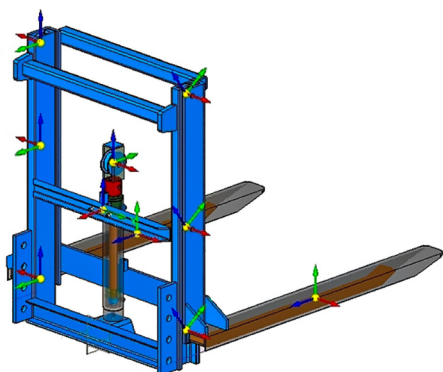

Modello PTRB

**N° 3 tubi di alimentazione GPL completi
di valvole di sicurezza**

3200 - 5400

**N° 4 tubi di alimentazione GPL completi
di valvole di sicurezza**

5600 - 6000

SISTEMA DI SOLLEVAMENTO VASCA CONTENENTE LE BOMBOLE DI GPL

Modello PTRB

**Sistema di sollevamento per supporto
bombole GPL**

3200 - 6000

Le Officine MingoZZi si riservano il diritto di apportare modifiche senza preavviso

**MINGOZZI
GROUP**

www.pirodiserbo.it

**CATALOGO PTRB
01-2025**