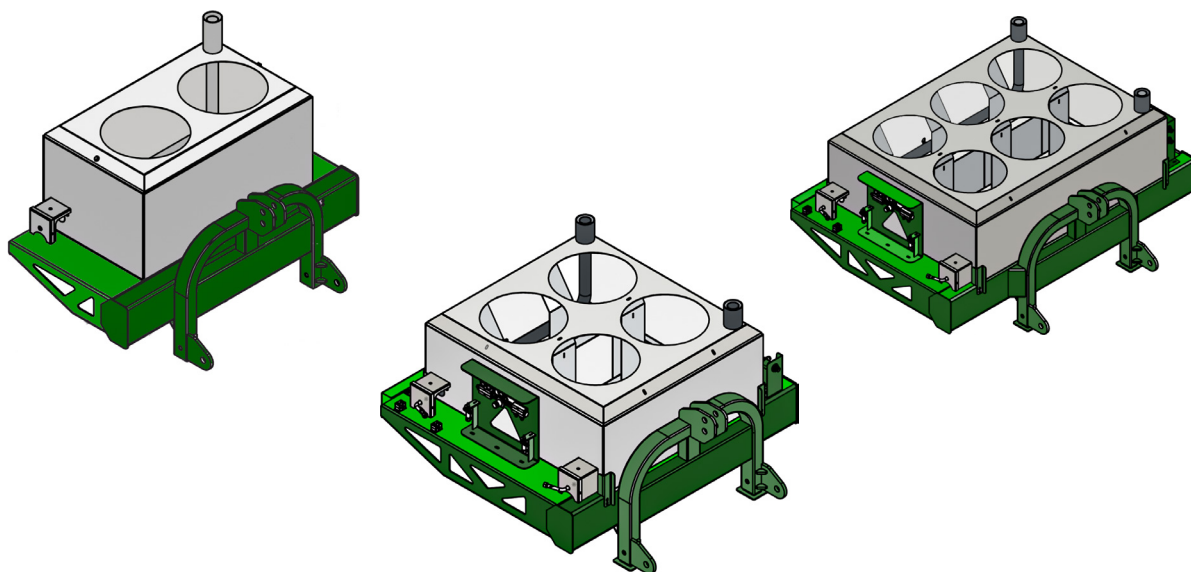

MINGOZZI GROUP

www.pirodiserbo.it

CATALOGO PTRB 01-2025

ACCESSORI STANDARD MODELLO PTRB

VASCHE PER BOMBOLE GPL

*A= Larghezza
B= Lunghezza*

MODELLO	A	B	
IT	<i>mm</i>	<i>mm</i>	<i>Kg</i>
Vasca 2 bombole	593	990	50
Vasca 4 bombole	688	1.780	110
Vasca 6 bombole	1.380	1.630	140

Le Officine MingoZZi si riservano il diritto di apportare modifiche senza preavviso

ACCESSORI STANDARD MODELLO PTRB

VASCHE COMPLETE DI SUPPORTO PER BOMBOLE GPL

MODELLO

IT

Vasca con supporto per n° 2 bombole

Vasca con supporto per n° 4 bombole

Vasca con supporto per n° 6 bombole

Le Officine MingoZZi si riservano il diritto di apportare modifiche senza preavviso

ACCESSORI STANDARD MODELLO PTRB

SISTEMA DI ALIMENTAZIONE GPL PER VASCA

Modello PTRB

**N° 3 tubi di alimentazione GPL completi
di valvole di sicurezza**

3200 - 5400

**N° 4 tubi di alimentazione GPL completi
di valvole di sicurezza**

5600 - 6000

SISTEMA DI SOLLEVAMENTO VASCA CONTENENTE LE BOMBOLE DI GPL